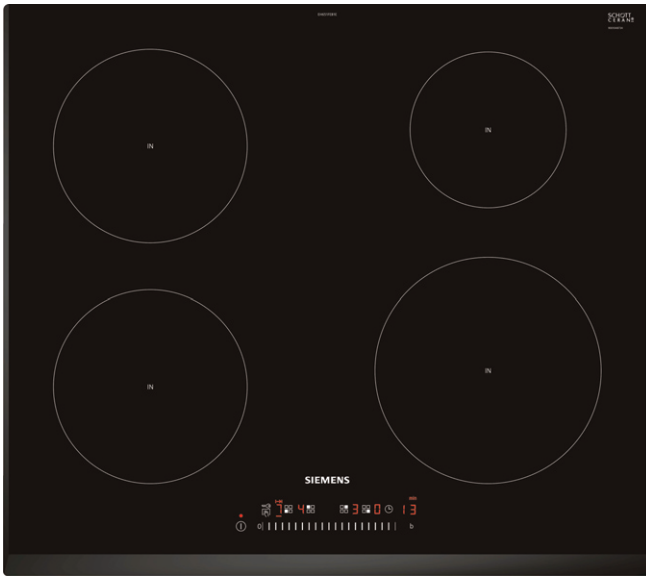

Spishäll och Fläktkåpa

Standardutförande

EH 651FEB1E U-facette

Komfort

- touchSlider-styrning • 17 effektlägen

Professionellt utrustad

- powerBoost-funktion för alla induktionszoner
- Timer med avstängningsfunktion per kokzon
- Äggklocka