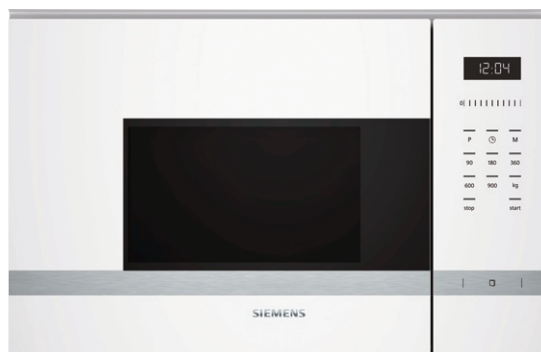

BF 555LMWO Vit/rostfri

Mikrotyp och värmefunktioner

- Volym: 25 l • Max. effekt: 900 W; 5 effektlägens: 90 W, 180 W, 360 W, 600 W, 900 W • cookControl7 - Varje rätt blir en succé med förinställda automatiska program.
- 4 upptfiningsprogram och 3 matlagningsprogram
- minnesfunktion (1 st)

Design

- Styrning med LED-display • touchControl
- Vänsterhängd lucka (ej omhållningsbar)

Komfort

- Lättanvänd med tydliga inställningar • LED-belysning
- Roterande glassallrik, diameter 31,5 cm • Digitalur
- Inbyggd kylfläkt

Tekniska fakta

Ugnsvolym (l): 25 Produktmått i mm (H x B x D):

382 x 594 x 388

Nischmått i mm (H x B x D): 380-382 x 560-568 x 550

Anslutningseffekt (W): 1450

Anslutningskabelns längd (cm): 130